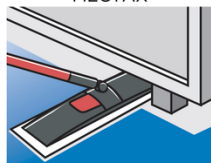

ACTIVE CLEAN

ШВАБРА

Attribute

для стойких
загрязнений на
напольных
покрытиях

АСМ001

Швабра ACTIVE CLEAN подходит для влажной уборки любых напольных покрытий. Комбинированная насадка из хлопка и микрофибры собирает грязь, пыль, крошки и шерсть, не оставляя разводов и ворсинок. Нижняя часть поворачивается на 360° для уборки в углах и труднодоступных местах, а телескопическая ручка регулируется по длине и удобна в хранении.

Преимущества:

для всех видов
напольных
покрытий

УБОРКА В
ТРУДНОДОСТУПНЫХ
МЕСТАХ

КОМБИНИРОВАННАЯ
НАСАДКА

- Подходит для влажной уборки всех типов напольных покрытий.
- Комбинированная насадка эффективно удерживает грязь, пыль и влагу.
- Поворачивающаяся основа позволяет убирать в труднодоступных местах и углах.
- Телескопическая ручка регулируется по длине и удобна для хранения.

Размер: 41,5X10см (платформа), 72-127см (ручка)

Материал: полипропилен, железо, полиэстер, хлопок.

Количество предметов в упаковке: 1 штука.

Вложенность

Рекомендации по использованию:

Чтобы снять насадку, нажмите ногой на кнопку, расположенную на основании швабры, и потяните ручку вверх.