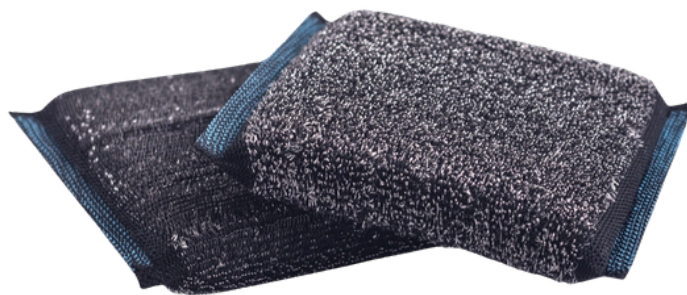

# EXTREME SHINE

Attribute

ГУБКА МЕТАЛЛИЧЕСКАЯ

для  
металлической  
посуды, мангалов  
и грилей

АСР011

Внешняя поверхность **губки EXTREME SHINE** состоит из стальных и полиэстеровых нитей, поэтому губка не разваливается, держит форму и долго служит. Она эффективно очищает стойкие загрязнения — жир, нагар, остатки пищи и известковый налёт. Не царапает кожу рук, экономично расходует моющее средство, легко промывается водой и не ржавеет благодаря нержавеющей стали высокого качества.

## Преимущества:

НЕ ЦАРАПАЕТ  
РУКИ

ЭКОНОМИТ  
МОЮЩЕЕ  
СРЕДСТВО

ТЩАТЕЛЬНО УДАЛЯЕТ  
ЖИР, НАГАР, ИЗВЕСТ-  
КОВЫЙ НАЛЕТ

ДЛЯ МЕТАЛЛИЧЕСКОЙ  
ПОСУДЫ, МАНГАЛОВ  
И ГРИЛЕЙ

- Не царапает руки и безопасна в использовании.
- Экономит моющее средство благодаря эффективной структуре.
- Тщательно удаляет жир, нагар и известковый налёт.
- Подходит для очистки металлической посуды, мангалов и грилей.

**Размер губки:** 11X9X1,5см

**Материал:** нержавеющая сталь, полиэстер, полиуретан.

**Количество предметов в упаковке:** 2 штуки.

**Вложенность**