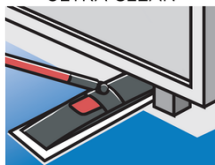

ULTRA CLEAN

Attribute

НАСАДКА ДЛЯ ШВАБРЫ

для всех типов
напольных
покрытий

ACR003

Насадка для швабры ULTRA CLEAN предназначена для влажной уборки всех типов напольных покрытий и справляется с любыми загрязнениями. Плотная микрофибра из тонких волокон эффективно захватывает грязь и пыль, а жёсткие вставки помогают удалять стойкие пятна. Насадка не оставляет ворсинок и разводов, легко снимается для стирки и удобна в использовании.

Преимущества:

для всех видов
напольных
покрытий

ПОДХОДИТ
для швабры
ULTRA CLEAN

ЛЕГКО УДАЛЯЕТ
ЗАГРЯЗНЕНИЯ

ХОРОШО
ВПИТЫВАЕТ

- Подходит для всех видов напольных покрытий и совместима со шваброй ULTRA CLEAN.
- Плотная микрофибра хорошо удерживает влагу и грязь, а жёсткие вставки помогают удалять стойкие пятна без повреждения поверхности.
- Насадка удобна в использовании и легко снимается для стирки.

Размер насадки: 46X15см

Материал: полиэстер, хлопок.

Количество предметов в упаковке: 1 штука.

Вложенность

Рекомендации по использованию:

Чтобы надеть насадку на швабру, зафиксируйте пластиковую платформу швабры на тканевой насадке. Поднимите боковые крепления. Аккуратно наденьте тканевую часть на платформу. Опустите боковые крепления для надёжной фиксации насадки. Для снятия насадки со швабры поднимите боковые крепления. Аккуратно снимите тканевую часть с платформы. Используйте систему отжима из набора ULTRA CLEAN для максимального удобства и эффективности.